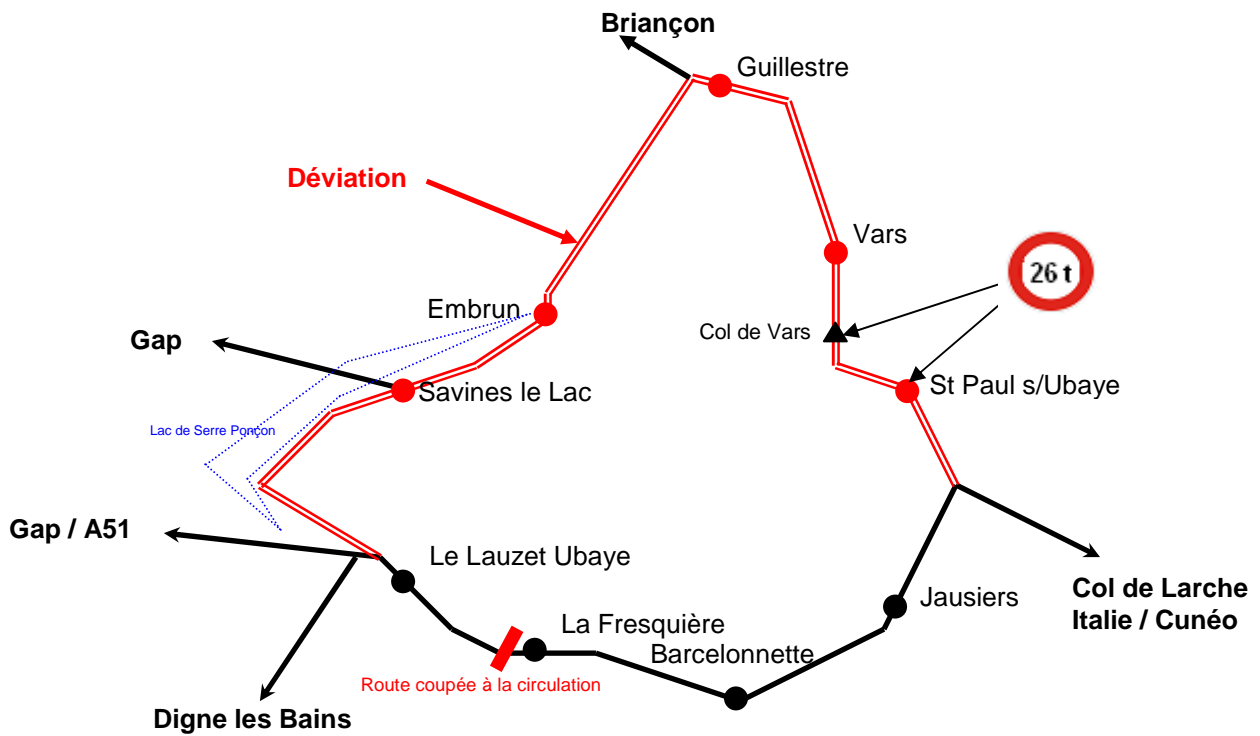

Accès Barcelonnette : Déviation par Embrun / Col de Vars
Route départementale 900 barrée 2km avant La Fresquière.

Accès Gap / Digne / A51 : Déviation par Col de Vars / Embrun
Route départementale 900 barrée à La Fresquière.